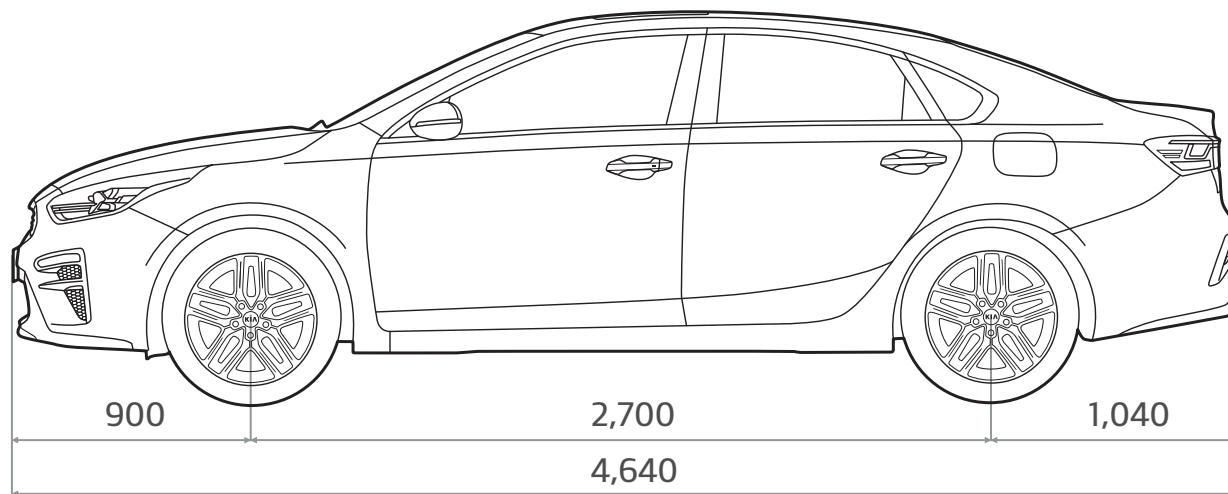

225/45R 17"

205/55R 16"

DIMENSIONES

Kia RECOMIENDA TOTAL

Kia Argentina S.A

Av. Sucre 1932 - B1643AQN - Beccar - San Isidro

Prov. de Buenos Aires - Argentina

TEL: 0800 9999 KIA (542)