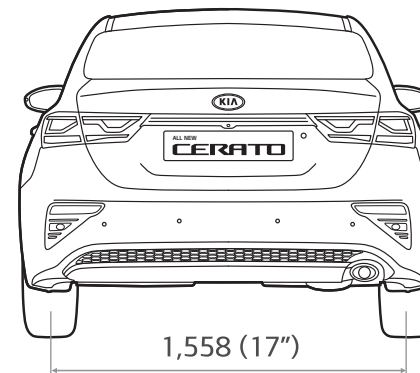

225/45R 17"

205/55R 16"

DIMENSIONES

Kia RECOMIENDA TOTAL

Kia Argentina S.A

Av. Sucre 1932 - B1643AQN - Beccar - San Isidro

Prov. de Buenos Aires - Argentina

TEL: 0800 9999 KIA (542)