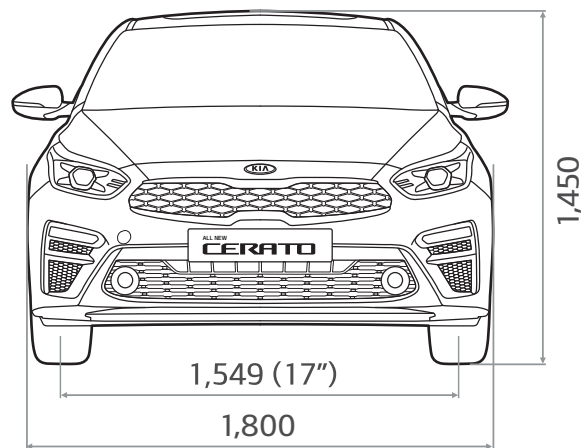

225/45R 17"

205/55R 16"

DIMENSIONES

Kia RECOMIENDA TOTAL

Kia Argentina S.A

Av. Sucre 1932 - B1643AQN - Beccar - San Isidro

Prov. de Buenos Aires - Argentina

TEL: 0800 9999 KIA (542)