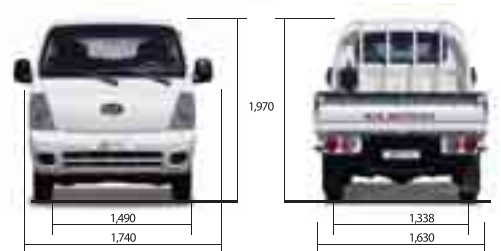

NUEVA
K2500 TCI

GONZALEZ TABOADA / GUEVARA

KIA MOTORS

El Poder de Sorprender

KIA ARGENTINA S.A.

AV. MAIPÚ 3850
P1636HHT - OLIVOS - PCIA. BUENOS AIRES,
ARGENTINA. TEL.: (5411) 5788 7777
FAX: (5411) 5788 0700

www.kiaargentina.com.ar

Las especificaciones e información
están sujetas a modificaciones
por Kia Argentina S.A. sin previo aviso.
Fotos referenciales y no contractuales.