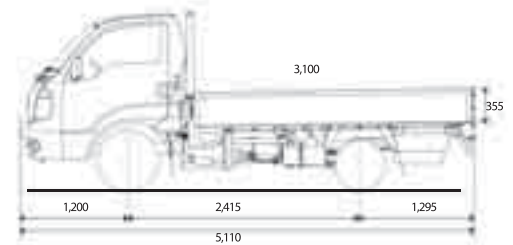

NUEVA
K2500 TCI

GONZALEZ TABOADA / GUEVARA

KIA MOTORS

El Poder de Sorprender

KIA ARGENTINA S.A.

AV. MAIPÚ 3850
P1636HHT - OLIVOS - PCIA. BUENOS AIRES,
ARGENTINA. TEL.: (5411) 5788 7777
FAX: (5411) 5788 0700

www.kiaargentina.com.ar

Las especificaciones e información
están sujetas a modificaciones
por Kia Argentina S.A. sin previo aviso.
Fotos referenciales y no contractuales.